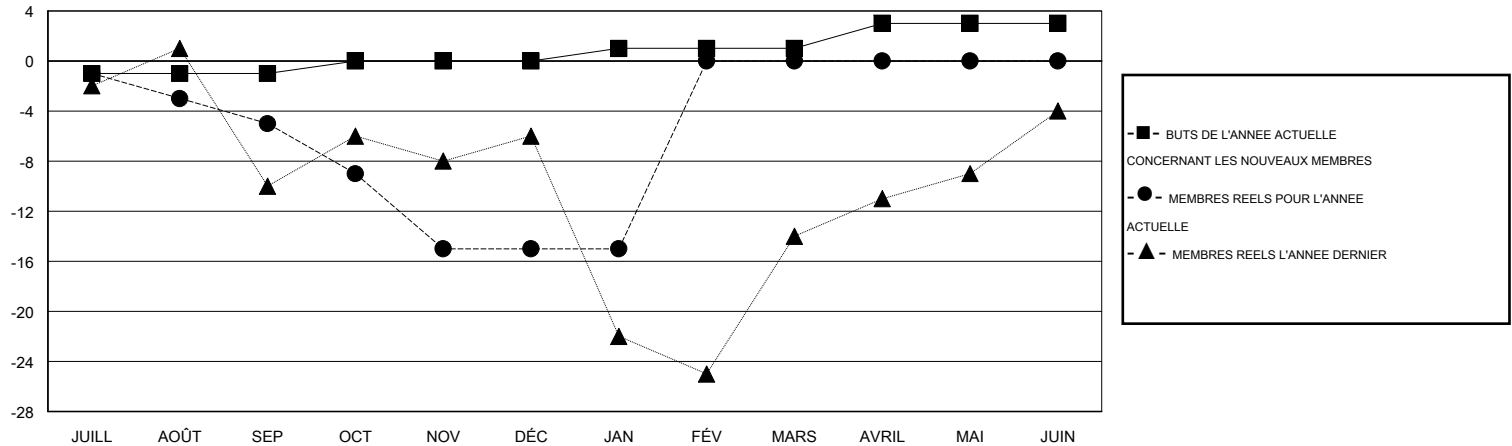

MONTHLY MEMBERSHIP PROGRESS REPORT

District 63

Results as of: 1/31/2016

GMT: CARLOS JUSTINIANO

LIEU FRENCH GUIANA

RC EME 3

Clubs					Membres				
RESULTATS POUR 2015-2016					RESULTATS POUR 2015-2016				
TRIMESTRE	BUT CONCERNANT LES NOUVEAUX CLUBS	NOUVEAUX CLUBS	CLUBS ANNULÉS	GAIN NET/PERTE NETTE	TRIMESTRE	BUT CONCERNANT LES NOUVEAUX MEMBRES	MEMBRES FONDATEURS ET NOUVEAUX AJOUTÉS	MEMBRES RADIÉS	GAIN NET/PERTE NETTE
JUILL/AOÛT/SEP	0	0	0	0	JUILL/AOÛT/SEP	-1	6	11	-5
OCT/NOV/DÉC	0	0	0	0	OCT/NOV/DÉC	1	11	21	-10
JAN/FÉV/MARS	0	0	0	0	JAN/FÉV/MARS	1	3	3	0
AVRIL/MAI/JUIN	0	0	0	0	AVRIL/MAI/JUIN	2	0	0	0

BUTS ET NOUVEAUX CLUBS REELS - CUMULATIF

BUTS ET MEMBRES REELS - CUMULATIF

CLUBS RADIÉS: 0	12 CLUBS OF 34 ONT AJOUTE 1 OU PLUSIEURS NOUVEAUX MEMBRES	<u>DISTRIBUTION PAR SEXE</u>
		HOMME 326 (52.92%)
		FEMME 290 (47.08%)
<u>MEMBRES RADIÉS</u>	CLIQUER ICI POUR AVOIR LES DONNEES DE L'EVALUATION DE SANTE	MEMBRES D'UNITE FAMILIALE 5
DECEDE 5		CHEF DE FAMILLE 2
CLUB ANNULE 0		N'EST PAS CHEF DE FAMILLE 3
AUTRE 30		
TOTAL 35		