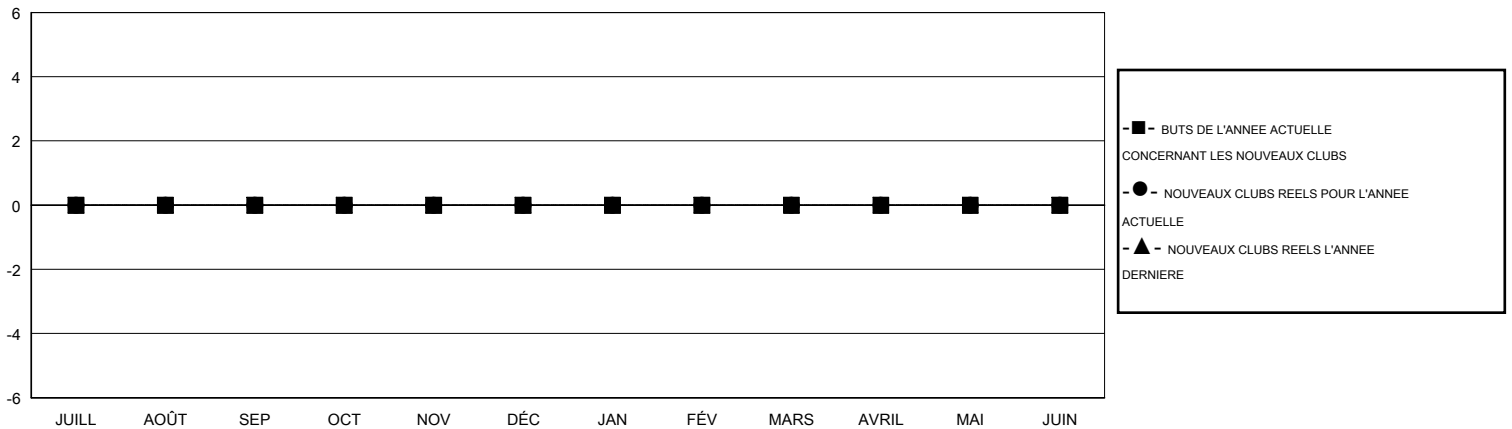

MONTHLY MEMBERSHIP PROGRESS REPORT

District 63

Results as of: 1/31/2016

GMT: CARLOS JUSTINIANO

LIEU FRENCH GUIANA

RC EME 3

Clubs					Membres				
RESULTATS POUR 2015-2016					RESULTATS POUR 2015-2016				
TRIMESTRE	BUT CONCERNANT LES NOUVEAUX CLUBS	NOUVEAUX CLUBS	CLUBS ANNULÉS	GAIN NET/PERTE NETTE	TRIMESTRE	BUT CONCERNANT LES NOUVEAUX MEMBRES	MEMBRES FONDATEURS ET NOUVEAUX AJOUTÉS	MEMBRES RADIÉS	GAIN NET/PERTE NETTE
JUILL/AOÛT/SEP	0	0	0	0	JUILL/AOÛT/SEP	-1	6	11	-5
OCT/NOV/DÉC	0	0	0	0	OCT/NOV/DÉC	1	11	21	-10
JAN/FÉV/MARS	0	0	0	0	JAN/FÉV/MARS	1	3	3	0
AVRIL/MAI/JUIN	0	0	0	0	AVRIL/MAI/JUIN	2	0	0	0

BUTS ET NOUVEAUX CLUBS REELS - CUMULATIF

BUTS ET MEMBRES REELS - CUMULATIF

CLUBS RADIÉS: 0	12 CLUBS OF 34 ONT AJOUTE 1 OU PLUSIEURS NOUVEAUX MEMBRES	<u>DISTRIBUTION PAR SEXE</u>
		HOMME 326 (52.92%)
		FEMME 290 (47.08%)
<u>MEMBRES RADIÉS</u>	CLIQUER ICI POUR AVOIR LES DONNEES DE L'EVALUATION DE SANTE	MEMBRES D'UNITE FAMILIALE 5
DECEDE 5		CHEF DE FAMILLE 2
CLUB ANNULE 0		N'EST PAS CHEF DE FAMILLE 3
AUTRE 30		
TOTAL 35		